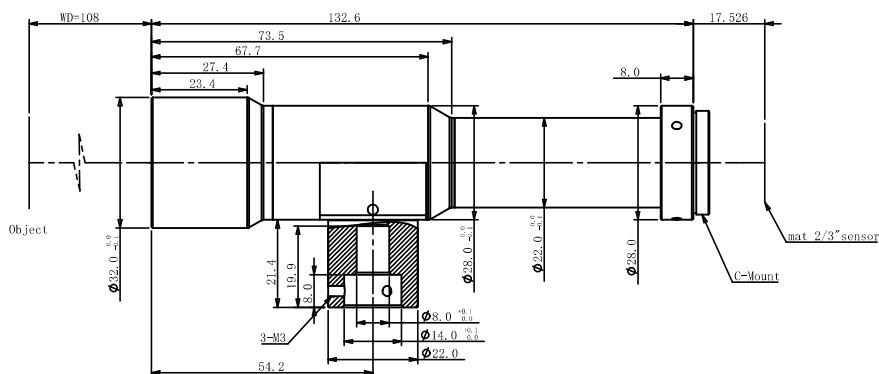

规格书

WWH20-108CTV3*

五百万像素远心镜头

光学参数

放大倍率 β (x)	2
物方工作距 WD (mm)	108
支持 CCD 尺寸 (Φ mm)	11(2/3")
像方 F/#	10.5
像方畸变 (% max)	0.04
物方远心度 ($^\circ$ max)	0.05
数值孔径 NA	0.09558
物方分辨率 (μ m)	3.5
物方景深 DoF (mm)	0.2

视野范围 (mm × mm)

1/2" (6.4×4.8)	3.2×2.4
1/1.8" (7.13×5.37)	3.6×2.7
2/3" (8.45×7.1)	4.2×3.6

机械参数

相机接口	C
镜头总长 (mm)	132.6
是否同轴光 / 可调光栏	是 / 否

注: * 为新品