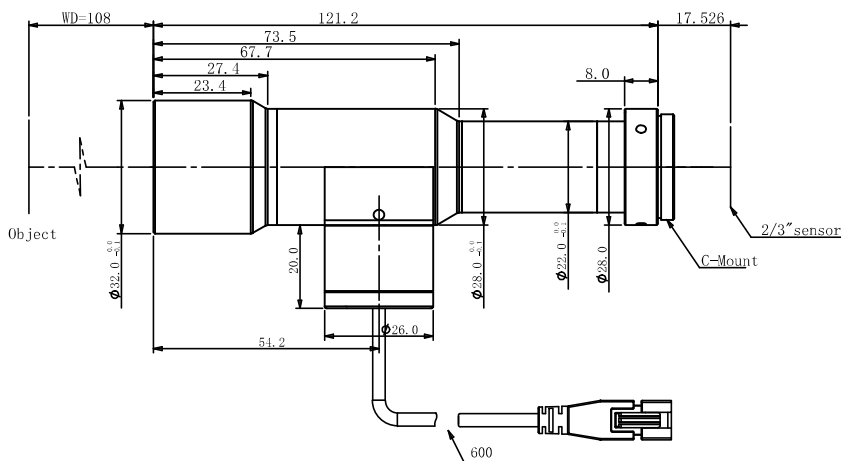

规格书

WWH30-108CTLV3

五百万像素远心镜头

光学参数

放大倍率 β (x)	3
物方工作距 WD (mm)	108
支持 CCD 尺寸 (Φ mm)	11(2/3")
像方 F/#	15
像方畸变 (% max)	0.05
物方远心度 ($^\circ$ max)	0.04
数值孔径 NA	0.1
物方分辨率 (μ m)	3.4
物方景深 DoF (mm)	0.13

视野范围 (mm × mm)

1/2" (6.4×4.8)	2.1×1.6
1/1.8" (7.13×5.37)	2.4×1.8
2/3" (8.45×7.1)	2.8×2.4

机械参数

相机接口	C
镜头总长 (mm)	121.2
是否同轴光 / 可调光栏	是 / 否

内置光源说明

供电	24V DC/0.12A
光源颜色	白、红、绿、蓝
功率	2.88W